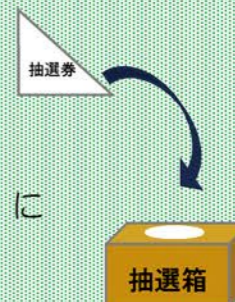

「体験・知る・触れる」
環境、子育て講話、マジック、楽器など、多彩な
ジャンルでの体験をしましょう。
瀬戸八景の細川流盆石展示もあります。

館内スタンプラリー 10:00~14:30

★4階・5階各会場

パーティセと4・5階の催しや団体のブースを回って素敵な参加賞をもらおう！

- 5階の受付で「スタンプラリーカード&抽選券」をもらおう。
- 4・5階の催しや団体のブースを回って交流しよう。
4階でフェスタを楽しみ、『フェスタ』のスタンプを押そう。
5階の団体ブースを回り、クイズに答える・体験する・おしゃべりを楽しむなど、交流して、
ブースからもらえるシールを8枚以上集めよう。
- シールとスタンプがすべてそろえると、参加賞と引き換えできます。

★参加賞 先着100人

(引き換え場所：5階受付 11:00~)

*交流フェスタのいずれの催しも、都合により内容や時間を変更する場合があります。

お楽しみ抽選会 14:45~15:00

★5階アリーナステージ

お楽しみ抽選会に参加するには！

- 「スタンプラリーカード&抽選券」を持って、
5階受付横の連絡会交流ブースにて
スタンプを押してもらおう！
(スタンプを押していないものは無効です)
- 14:30までに、半券を切り取って「抽選箱」に
入れよう (スタンプラリーに参加できなくても可)。
- 14:45に5階アリーナに半券を切り取った
「スタンプラリーカード&抽選券」を持って集まろう。